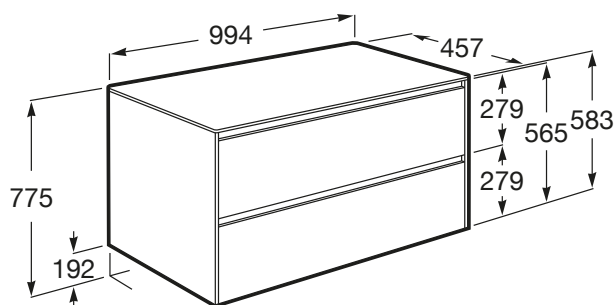

ONA

Unitate de bază cu două sertare pentru lavoar pe blat, 994 mm

DIMENSIUNI

Lungime	994 mm
Lățime	457 mm
Înălțime	583 mm

CULORI ȘI FINISAJE

513 Matt Green

PRE (FĂRĂ TVA) (FĂRĂ TVA)

3.451,00 LEI

SCHIȚE TEHNICE

CARACTERISTICI

Comparație uși - sertare: 2 Sertare

Material: MDF

Poziție lavoar: Central

Separatoare interne

Sistem de deschidere și de închidere: Sertare cu închidere amortizată

Structură mobilier: Sertare