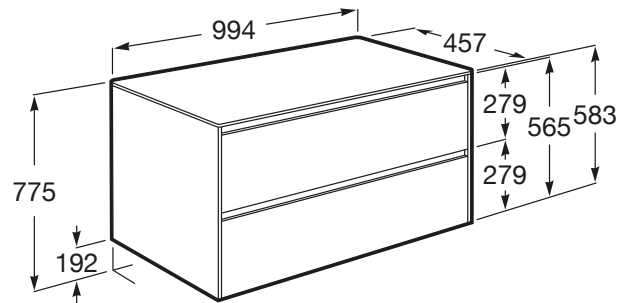

ONA

Unitate de bază cu două sertare pentru lavoar pe blat, 994 mm

DIMENSIUNI

Lungime	994 mm
Lățime	457 mm
Înălțime	583 mm

CULORI ȘI FINISAJE

509 Matt White

PRE (FĂRĂ TVA) (FĂRĂ TVA)

3.451,00 LEI

SCHIȚE TEHNICE

CARACTERISTICI

Combinăție uși - sertare: 2 Sertare

Material: MDF

Poziție lavoar: Central

Separatoare interne

Sistem de deschidere și de închidere: Sertare cu închidere amortizată

Structură mobilier: Sertare