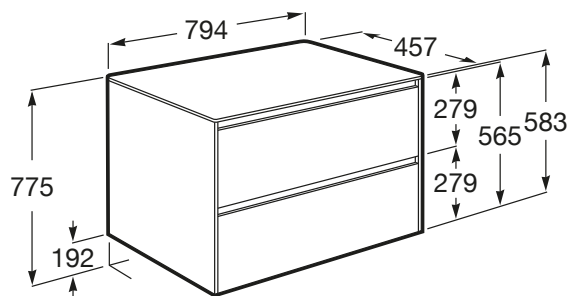

ONA

Unitate de bază cu două sertare pentru lavoar pe blat, montat pe centru, 794 mm

DIMENSIUNI

Lungime 794 mm
Lățime 457 mm
Înălțime 583 mm

CULORI ȘI FINISAJE

511 Dark Elm

PRE (FĂRĂ TVA) (FĂRĂ TVA)

3.445,00 LEI

SCHIȚE TEHNICE

CARACTERISTICI

Combinăție uși - sertare: 2 Sertare

Material: MDF

Poziție lavoar: Central

Separatoare interne

Sistem de deschidere și de închidere: Sertare cu închidere amortizată

Structură mobilier: Sertare