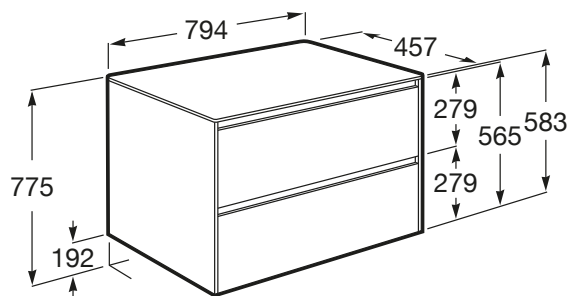

SCHIȚE TEHNICE

CARACTERISTICI

Combinăție uși - sertare: 2 Sertare

Material: MDF

Poziție lavoar: Central

Separatoare interne

Sistem de deschidere și de închidere: Sertare cu închidere amortizată

Structură mobilier: Sertare

Tip instalare: Suspendat

Tip lavoar: Vas / Pe blat