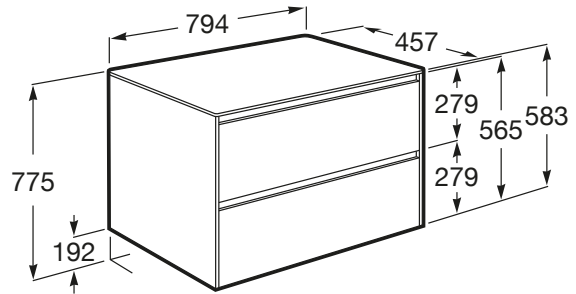

SCHIȚE TEHNICE

CARACTERISTICI

Combinăție uși - sertare: 2 Sertare

Material: MDF

Poziție lavoar: Central

Separatoare interne

Sistem de deschidere și de închidere: Sertare cu închidere amortizată

Structură mobilier: Sertare

Tip instalare: Suspendat

Tip lavoar: Vas / Pe blat