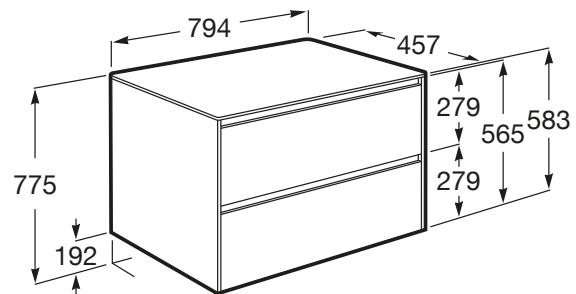

ONA

Unitate de bază cu două sertare pentru lavoar pe blat, montat pe centru, 794 mm

DIMENSIUNI

Lungime 794 mm
Lățime 457 mm
Înălțime 583 mm

CULORI ȘI FINISAJE

513 Matt Green

PRE (FĂRĂ TVA) (FĂRĂ TVA)

3.445,00 LEI

SCHIȚE TEHNICE

CARACTERISTICI

Comparație uși - sertare: 2 Sertare

Material: MDF

Poziție lavoar: Central

Separatoare interne

Sistem de deschidere și de închidere: Sertare cu închidere amortizată

Structură mobilier: Sertare