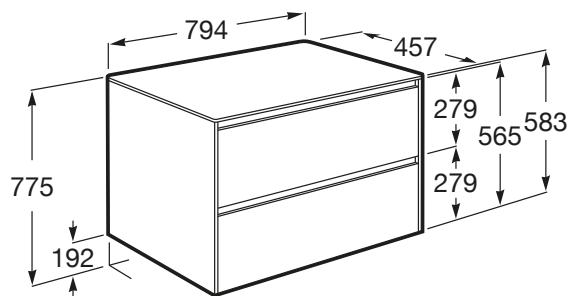

ONA

Unitate de bază cu două sertare pentru lavoar pe blat, montat în partea dreaptă, 794 mm

DIMENSIUNI

Lungime 794 mm
Lățime 457 mm
Înălțime 583 mm

CULORI ȘI FINISAJE

513 Matt Green

PRE (FĂRĂ TVA) (FĂRĂ TVA)

3.445,00 LEI

SCHIȚE TEHNICE

CARACTERISTICI

Combinăție uși - sertare: 2 Sertare

Material: MDF

Poziție lavoar: Dreapta

Separatoare interne

Sistem de deschidere și de închidere: Sertare cu închidere amortizată