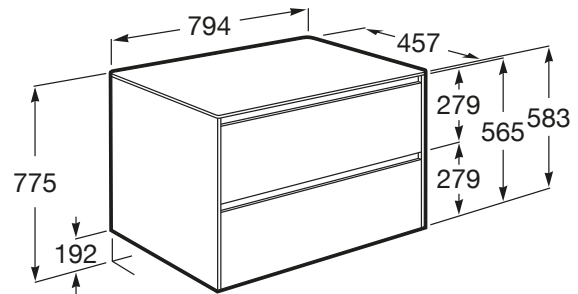

ONA

Unitate de bază cu două sertare pentru lavoar pe blat, montat în partea dreaptă, 794 mm

DIMENSIUNI

Lungime 794 mm
Lățime 457 mm
Înălțime 583 mm

CULORI ȘI FINISAJE

510 Matt Grey

PRE (FĂRĂ TVA) (FĂRĂ TVA)

3.445,00 LEI

SCHIȚE TEHNICE

CARACTERISTICI

Combinăție uși - sertare: 2 Sertare

Material: MDF

Poziție lavoar: Dreapta

Separatoare interne

Sistem de deschidere și de închidere: Sertare cu închidere amortizată