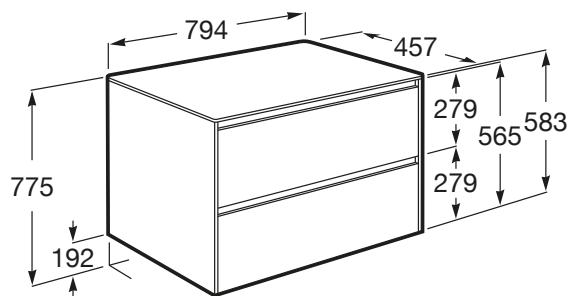

ONA

Unitate de bază cu două sertare pentru lavoar pe blat, montat în partea dreaptă, 794 mm

DIMENSIUNI

Lungime 794 mm
Lățime 457 mm
Înălțime 583 mm

CULORI ȘI FINISAJE

512 Light Oak

PRE (FĂRĂ TVA) (FĂRĂ TVA)

3.445,00 LEI

SCHIȚE TEHNICE

CARACTERISTICI

Combinăție uși - sertare: 2 Sertare

Material: MDF

Poziție lavoar: Dreapta

Separatoare interne

Sistem de deschidere și de închidere: Sertare cu închidere amortizată