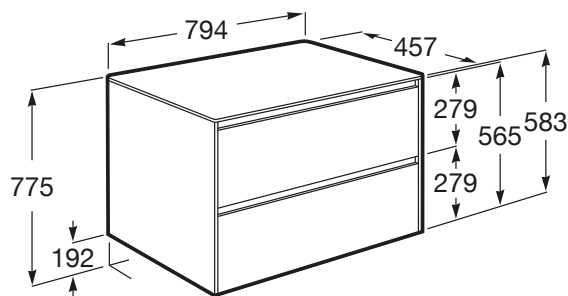

ONA

Unitate de bază cu două sertare pentru lavoar pe blat, montat în partea stângă, 794 mm

DIMENSIUNI

Lungime 794 mm
Lățime 457 mm
Înălțime 583 mm

CULORI ȘI FINISAJE

510 Matt Grey

PRE (FĂRĂ TVA) (FĂRĂ TVA)

3.445,00 LEI

SCHIȚE TEHNICE

CARACTERISTICI

Comparație uși - sertare: 2 Sertare

Material: MDF

Poziție lavoar: Stânga

Separatoare interne

Sistem de deschidere și de închidere: Sertare cu închidere amortizată

Structură mobilier: Sertare