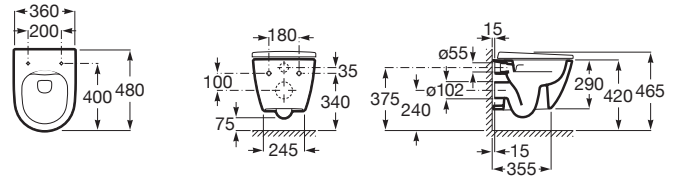

ONA

WC compact suspendat din porelan, Rimless®,  
cu evacuare orizontală

DIMENSIUNI

Lungime	360 mm
Lățime	480 mm
Înălțime	290 mm

CULORI ȘI FINISAJE

00 Gloss White

PRE (FĂRĂ TVA) (FĂRĂ TVA)

**1.110,00 LEI**

SCHIȚE TEHNICE

CARACTERISTICI

Formă: Rotundă

Fără margine

Sistem de evacuare: Spălare cu jet de apă

Tip ieșire: Orizontală

Tip instalare: Suspendat

WeightKG: 21

Closet compact

COMPATIBIL CU

Capac WC SUPRALIT® compact, cu închidere lentă/soft-close

801E22..1

Capac compact WC din Supralit®

801E20..1

DUPLO WC L – Rama incastata pentru rezervor WC cu clătire dublă. Permite activare frontală sau superioară. Cot 90 ø / 110 ø

890078020

Rama incastata pentru vas wc suspendat

890073020

BASIC WC ONE COMPACT – Rezervor compact incastat(8cm), mecanism cu dublă acionare(4/2 - 4.5/3 - 6/3 L), cot ø 90/110, pentru WC suspendat

890070120