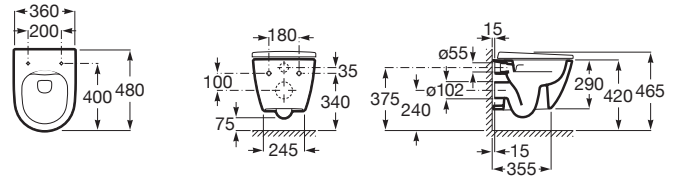

ONA

WC compact suspendat din porelan, Rimless®,
cu evacuare orizontală

DIMENSIUNI

Lungime	360 mm
Lățime	480 mm
Înălțime	290 mm

CULORI ȘI FINISAJE

S0 Supraglaze

PRE (FĂRĂ TVA) (FĂRĂ TVA)

1.389,00 LEI

SCHIȚE TEHNICE

CARACTERISTICI

Formă: Rotundă

Fără margine

Sistem de evacuare: Spălare cu jet de apă

Tip ieșire: Orizontală

Tip instalare: Suspendat

WeightKG: 21

Closet compact

COMPATIBIL CU

Capac WC SUPRALIT® compact, cu închidere lentă/soft-close

801E22..1

Capac compact WC din Supralit®

801E20..1

DUPLO WC L – Rama incastata pentru rezervor WC cu clătire dublă. Permite activare frontală sau superioară. Cot 90 ø / 110 ø

890078020

Rama incastata pentru vas wc suspendat

890073020

BASIC WC ONE COMPACT – Rezervor compact incastat(8cm), mecanism cu dublă acionare(4/2 - 4.5/3 - 6/3 L), cot ø 90/110, pentru WC suspendat

890070120