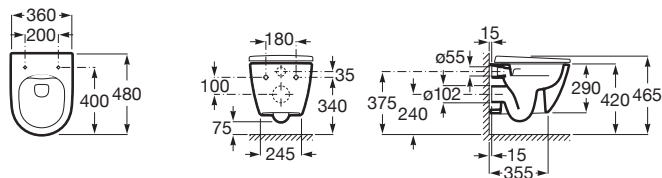

## DIMENSIUNI

Lungime	360 mm
Lățime	480 mm
Înălțime	290 mm

## SCHIȚE TEHNICE

## CARACTERISTICI

Formă: Rotundă

Fără margine

Sistem de evacuare: Spălare cu jet de apă

Tip ieșire: Orizontală

Tip instalare: Suspendat

WeightKG: 21

Closet compact

COMPATIBIL CU

Capac WC SUPRALIT® compact, cu închidere lentă/soft-close

801E22..1

Capac compact WC din Supralit®

801E20..1

DUPLO WC L – Rama incastata pentru rezervor WC cu clătire dublă. Permite activare frontală sau superioară. Cot 90 ø / 110 ø