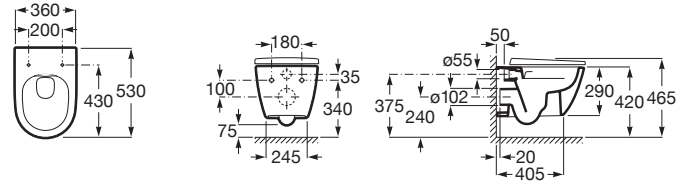

## DIMENSIUNI

Lungime	360 mm
Lățime	530 mm
Înălțime	290 mm

## SCHIȚE TEHNICE

## CARACTERISTICI

Formă: Rotundă

Fără margine

Sistem de evacuare: Spălare cu jet de apă

Tip ieșire: Orizontală

Tip instalare: Suspendat

WeightKG: 23

COMPATIBIL CU

Capac WC SUPRALIT® cu închidere lentă/soft-close

801E12..1

Capac WC din Supralit®

801E10..1

M3 - Capac WC cu funcție de spălare, temperatură apă 37°C, formă rotundă. Necesită conexiune la reeaua de curent electric.