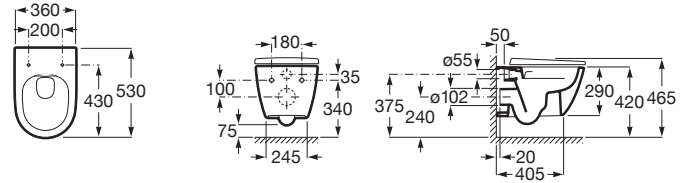

ONA

WC suspendat din porelan, Rimless®, cu evacuare orizontală

DIMENSIUNI

Lungime	360 mm
Lățime	530 mm
Înălțime	290 mm

CULORI ȘI FINISAJE

S0 Supraglaze

PRE (FĂRĂ TVA) (FĂRĂ TVA)

1.335,00 LEI

SCHIȚE TEHNICE

CARACTERISTICI

Formă: Rotundă

Fără margine

Sistem de evacuare: Spălare cu jet de apă

Tip ieșire: Orizontală

Tip instalare: Suspendat

WeightKG: 23

COMPATIBIL CU

Capac WC SUPRALIT® cu închidere lentă/soft-close

801E12..1

Capac WC din Supralit®

801E10..1

M3 - Capac WC cu funcție de spălare, temperatură apă 37°C, formă rotundă. Necesită conexiune la reeaua de curent electric.

804052..1

DUPLO WC L - Rama încadrată pentru rezervor WC cu clătire dublă. Permite activare frontală sau superioară. Cot 90 ø / 110 ø

890121010

Duplo WC FLUXOR - rama încadrată pentru WC cu mecanism dubla acționare