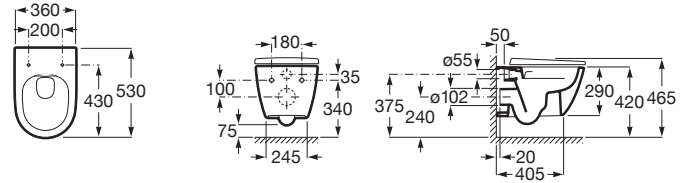

ONA

WC suspendat din porelan, Rimless®, cu evacuare orizontală

DIMENSIUNI

Lungime	360 mm
Lățime	530 mm
Înălțime	290 mm

CULORI ȘI FINISAJE

00 Gloss White

PRE (FĂRĂ TVA) (FĂRĂ TVA)

1.001,00 LEI

SCHIȚE TEHNICE

CARACTERISTICI

Formă: Rotundă

Fără margine

Sistem de evacuare: Spălare cu jet de apă

Tip ieșire: Orizontală

Tip instalare: Suspendat

WeightKG: 23

COMPATIBIL CU

Capac WC SUPRALIT® cu închidere lentă/soft-close

801E12..1

Capac WC din Supralit®

801E10..1

M3 - Capac WC cu funcție de spălare, temperatură apă 37°C, formă rotundă. Necesită conexiune la reeaua de curent electric.

804052..1

DUPLO WC L - Rama încadrată pentru rezervor WC cu clătire dublă. Permite activare frontală sau superioară. Cot 90 ø / 110 ø

890121010

Duplo WC FLUXOR - rama încadrată pentru WC cu mecanism dubla acționare