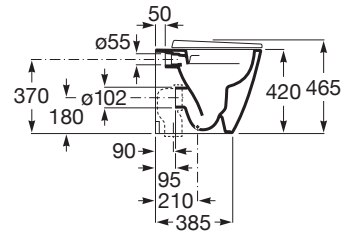

ONA

Vas WC Rimless, lipit de perete, cu evacuare dublă

DIMENSIUNI

Lungime	360 mm
Lățime	530 mm
Înălțime	465 mm

CULORI ȘI FINISAJE

00 Gloss White

PRE (FĂRĂ TVA) (FĂRĂ TVA)

1.094,00 LEI

SCHIȚE TEHNICE

CARACTERISTICI

Formă: Rotundă

Fără margine

Sistem de evacuare: Spălare cu jet de apă

Spate lipit de perete

Tip ieșire: Dublu (variator)

Tip instalare: Pe pardoseală

WeightKG: 25

COMPATIBIL CU

Capac WC SUPRALIT® cu
închidere lentă/soft-close

801E12..1

Capac WC din Supralit®

801E10..1

Ona

Simplă ca natura. Ona aduce un omagiu diverselor forme ale naturii din Marea Mediterană. Este funcțională fără a părea niciodată rece, cu o estetică clară care urmărește căldura inerentă a mediului natural, concepută pentru cei care se bucură de puterea peisajelor linitite.