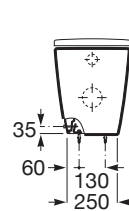

ONA

Vas WC Rimless, lipit de perete, cu evacuare dublă

DIMENSIUNI

Lungime	360 mm
Lățime	530 mm
Înălțime	465 mm

CULORI ȘI FINISAJE

00 Gloss White

PRE (FĂRĂ TVA) (FĂRĂ TVA)

1.094,00 LEI

SCHIȚE TEHNICE

CARACTERISTICI

Formă: Rotundă

Fără margine

Sistem de evacuare: Spălare cu jet de apă

Spate lipit de perete

Tip ieșire: Dublu (variator)

Tip instalare: Pe pardoseală

WeightKG: 25

COMPATIBIL CU

Capac WC SUPRALIT® cu
închidere lentă/soft-close

801E12..1

Capac WC din Supralit®

801E10..1

Ona

Simplă ca natura. Ona aduce un omagiu diverselor forme ale naturii din Marea Mediterană. Este funcțională fără a părea niciodată rece, cu o estetică clară care urmărește căldura inerentă a mediului natural, concepută pentru cei care se bucură de puterea peisajelor linitite.