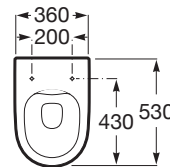

ONA

Vas WC Rimless, lipit de perete, cu evacuare dublă

DIMENSIUNI

Lungime	360 mm
Lățime	530 mm
Înălțime	465 mm

CULORI ȘI FINISAJE

00 Gloss White

PRE (FĂRĂ TVA) (FĂRĂ TVA)

1.094,00 LEI

SCHIȚE TEHNICE

CARACTERISTICI

Formă: Rotundă

Fără margine

Sistem de evacuare: Spălare cu jet de apă

Spate lipit de perete

Tip ieșire: Dublu (variator)

Tip instalare: Pe pardoseală

WeightKG: 25

COMPATIBIL CU

Capac WC SUPRALIT® cu
închidere lentă/soft-close

801E12..1

Capac WC din Supralit®

801E10..1

Ona

Simplă ca natura. Ona aduce un omagiu diverselor forme ale naturii din Marea Mediterană. Este funcțională fără a părea niciodată rece, cu o estetică clară care urmărește căldura inerentă a mediului natural, concepută pentru cei care se bucură de puterea peisajelor linitite.