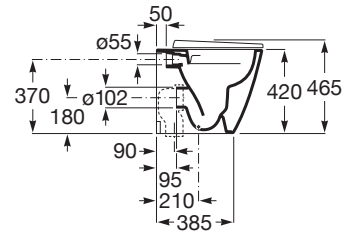

### DIMENSIUNI

Lungime	360 mm
Lățime	530 mm
Înălțime	465 mm

### SCHIȚE TEHNICE

#### CARACTERISTICI

Formă: Rotundă

Fără margine

Sistem de evacuare: Spălare cu jet de apă

Spate lipit de perete

Tip ieșire: Dublu (variator)

Tip instalare: Pe pardoseală

WeightKG: 25