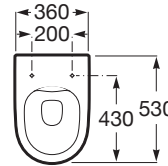

### DIMENSIUNI

Lungime	360 mm
Lățime	530 mm
Înălțime	465 mm

### SCHIȚE TEHNICE

#### CARACTERISTICI

Formă: Rotundă

Fără margine

Sistem de evacuare: Spălare cu jet de apă

Spate lipit de perete

Tip ieșire: Dublu (variator)

Tip instalare: Pe pardoseală

WeightKG: 25