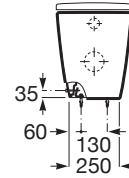

### DIMENSIUNI

Lungime	360 mm
Lățime	530 mm
Înălțime	465 mm

### SCHIȚE TEHNICE

#### CARACTERISTICI

Formă: Rotundă

Fără margine

Sistem de evacuare: Spălare cu jet de apă

Spate lipit de perete

Tip ieșire: Dublu (variator)

Tip instalare: Pe pardoseală

WeightKG: 25