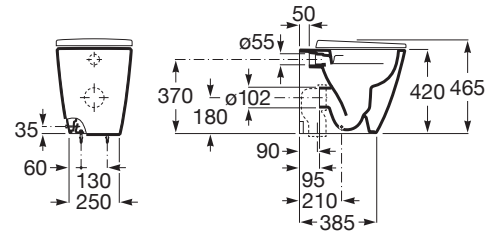

ONA

Vas WC Rimless, lipit de perete, cu evacuare dublă

DIMENSIUNI

Lungime	360 mm
Lățime	530 mm
Înălțime	465 mm

CULORI ȘI FINISAJE

62 Matt White

PRE (FĂRĂ TVA) (FĂRĂ TVA)

1.314,00 LEI

SCHIȚE TEHNICE

CARACTERISTICI

Formă: Rotundă

Fără margine

Sistem de evacuare: Spălare cu jet de apă

Spate lipit de perete

Tip ieșire: Dublu (variator)

Tip instalare: Pe pardoseală

WeightKG: 25

COMPATIBIL CU

Capac WC SUPRALIT® cu
închidere lentă/soft-close

801E12..1

Capac WC din Supralit®

801E10..1

Ona

Simple ca natura. Ona aduce un omagiu diverselor forme ale naturii din Marea Mediterana. Este functionala fara a parea niciodata rece, cu o estetica clara care urmareste caldura inerenta a mediului natural, conceputa pentru cei care se bucura de puterea peisajelor linistite.