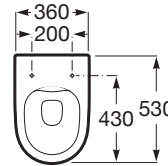

ONA

Vas WC Rimless, lipit de perete, cu evacuare dublă

DIMENSIUNI

Lungime	360 mm
Lățime	530 mm
Înălțime	465 mm

CULORI ȘI FINISAJE

62 Matt White

PRE (FĂRĂ TVA) (FĂRĂ TVA)

1.314,00 LEI

SCHIȚE TEHNICE

CARACTERISTICI

Formă: Rotundă

Fără margine

Sistem de evacuare: Spălare cu jet de apă

Spate lipit de perete

Tip ieșire: Dublu (variator)

Tip instalare: Pe pardoseală

WeightKG: 25

COMPATIBIL CU

Capac WC SUPRALIT® cu
închidere lentă/soft-close

801E12..1

Capac WC din Supralit®

801E10..1

Ona

Simple ca natura. Ona aduce un omagiu diverselor forme ale naturii din Marea Mediterana. Este functionala fara a parea niciodata rece, cu o estetica clara care urmareste caldura inerenta a mediului natural, conceputa pentru cei care se bucura de puterea peisajelor linistite.