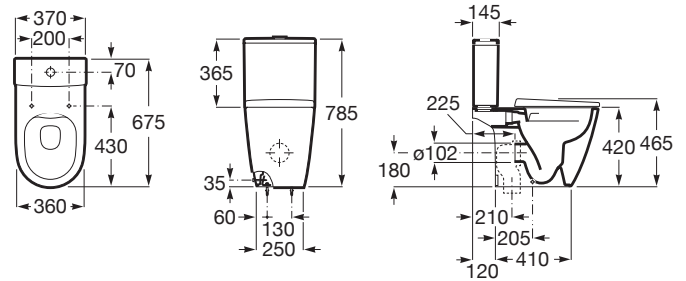

### DIMENSIUNI

Lungime 360 mm  
Lățime 675 mm  
Înălțime 420 mm

### SCHIȚE TEHNICE

#### CARACTERISTICI

Formă: Rotundă

Fără margine

Sistem de evacuare: Spălare cu jet de apă

Tip ieșire: Dublu (variator)

Tip instalare: Pe pardoseală

WeightKG: 26

COMPATIBIL CU

801E12..1

Capac WC din Supralit®

801E10..1

M3 - Capac WC cu funcție de spălare, temperatură apă 37°C, formă rotundă. Necesită conexiune la rețeaua de curent electric.

804052..1