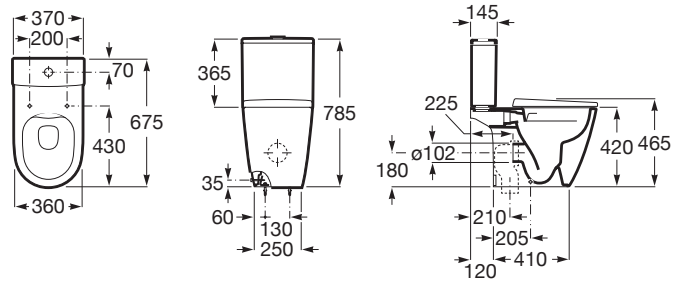

ONA

Vas WC Rimless cu evacuare dublă

DIMENSIUNI

Lungime	360 mm
Lățime	675 mm
Înălțime	420 mm

CULORI ȘI FINISAJE

00 Gloss White

PRE (FĂRĂ TVA) (FĂRĂ TVA)

881,00 LEI

SCHIȚE TEHNICE

CARACTERISTICI

Formă: Rotundă

Fără margine

Sistem de evacuare: Spălare cu jet de apă

Tip ieșire: Dublu (variator)

Tip instalare: Pe pardoseală

WeightKG: 26

COMPATIBIL CU

Rezervor WC cu mecanism cu dublă acționare 4,5/3 L, admisie laterală

341680..0

Rezervor WC cu mecanism cu dublă acționare 4,5/3 L, admisie inferioară

341681..0

Capac WC SUPRALIT® cu închidere lentă/soft-close

801E12..1

Capac WC din Supralit®

801E10..1

M3 - Capac WC cu funcție de spălare, temperatură apă 37°C, formă rotundă. Necesită conexiune la rețeaua de curent electric.

804052..1

Ona

Simplă ca natura. Ona aduce un omagiu diverselor forme ale naturii din Marea Mediterană. Este funcțională fără a părea niciodată rece, cu o estetică clară care urmărește căldura inerentă a mediului natural, concepută pentru cei care se bucură de puterea peisajelor liniite.