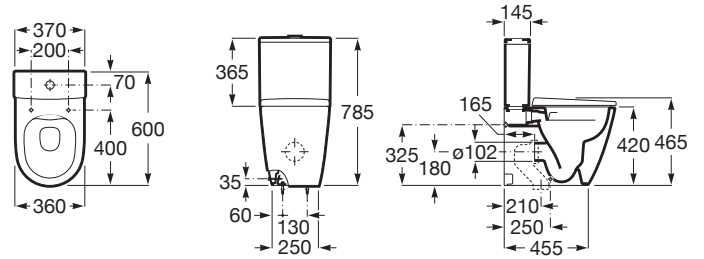

ONA

Vas WC Rimless, lipit de perete, cu evacuare dublă

DIMENSIUNI

Lungime	370 mm
Lățime	600 mm
Înălțime	785 mm

CULORI ȘI FINISAJE

00 Gloss White

PRE (FĂRĂ TVA) (FĂRĂ TVA)

1.163,00 LEI

SCHIȚE TEHNICE

CARACTERISTICI

Formă: Rotundă

Fără margine

Sistem de evacuare: Spălare cu jet de apă

Spate lipit de perete

Tip ieșire: Dublu (variator)

Tip instalare: Pe pardoseală

WeightKG: 26

Closet compact

COMPATIBIL CU

Rezervor WC cu mecanism cu dublă acționare 4,5/3 L, admisie laterală

341680..0

Rezervor WC cu mecanism cu dublă acționare 4,5/3 L, admisie inferioară

341681..0

Capac WC SUPRALIT® compact, cu închidere lentă/soft-close

801E22..1

Capac compact WC din Supralit®

801E20..1

M3 - Capac WC cu funcție de spălare, temperatură apă 37°C, formă rotundă. Necesită conexiune la rețeaua de curent electric.

804052..1

Ona

Simplă ca natura. Ona aduce un omagiu diverselor forme ale naturii din Marea Mediterană. Este funcțională fără a părea niciodată rece, cu o estetică clară care urmărește căldura inerentă a mediului natural, concepută pentru cei care se bucură de puterea peisajelor liniite.