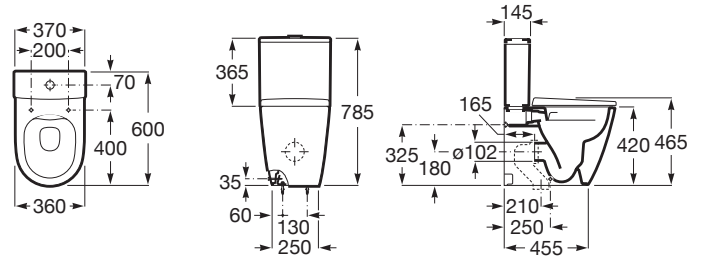

### DIMENSIUNI

Lungime	370 mm
Lățime	600 mm
Înălțime	785 mm

### SCHIȚE TEHNICE

#### CARACTERISTICI

Formă: Rotundă

Fără margine

Sistem de evacuare: Spălare cu jet de apă

Spate lipit de perete

Tip ieșire: Dublu (variator)

Tip instalare: Pe pardoseală

WeightKG: 26

801E22..1

Capac compact WC din Supralit®

801E20..1

M3 - Capac WC cu funcție de spălare, temperatură apă 37°C, formă rotundă. Necesită conexiune la rețeaua de curent electric.

804052..1