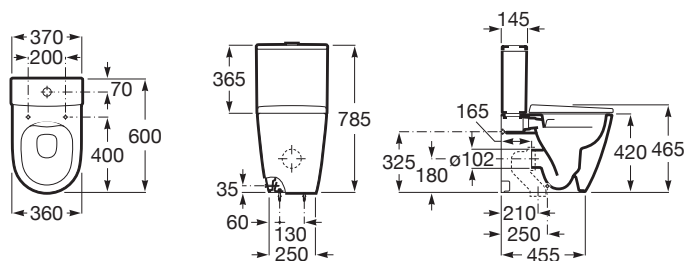

### DIMENSIUNI

Lungime	370 mm
Lățime	600 mm
Înălțime	785 mm

### SCHIȚE TEHNICE

#### CARACTERISTICI

Formă: Rotundă

Fără margine

Sistem de evacuare: Spălare cu jet de apă

Spate lipit de perete

Tip ieșire: Dublu (variator)

Tip instalare: Pe pardoseală

WeightKG: 26

801E22..1

Capac compact WC din Supralit®

801E20..1

M3 - Capac WC cu funcție de spălare, temperatură apă 37°C, formă rotundă. Necesită conexiune la rețeaua de curent electric.

804052..1