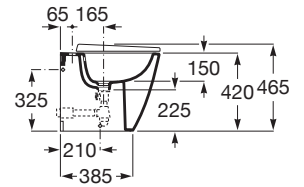

ONA

Bideu lipit de perete, din porelan(nu include capacul)

DIMENSIUNI

Lungime 360 mm
Lățime 530 mm
Înălțime 420 mm

CULORI ȘI FINISAJE

62 Matt White

PRE (FĂRĂ TVA) (FĂRĂ TVA)

1.043,00 LEI

SCHIȚE TEHNICE

CARACTERISTICI

Capacitate bideu (l): 6

Distanță între orificiile de admisie apă (mm): 80

Formă: Rotundă

Orificii pentru baterie: 1 Ventil de scurgere

Set de fixare: Inclus

Spate lipit de perete

Tip instalare: Pe pardoseală

WeightKG: 22

Înălțime orificiu admisie apă (mm): 180

COMPATIBIL CU

Capac din Supralit® pentru bideu

806E10..1

Capac din Supralit® pentru bideu, închidere lentă

806E12..1