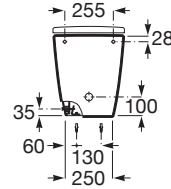

ONA

Bideu lipit de perete, din porelan(nu include capacul)

DIMENSIUNI

Lungime 360 mm
Lățime 530 mm
Înălțime 420 mm

CULORI ȘI FINISAJE

62 Matt White

PRE (FĂRĂ TVA) (FĂRĂ TVA)

1.043,00 LEI

SCHIȚE TEHNICE

CARACTERISTICI

Capacitate bideu (l): 6

Distanță între orificiile de admisie apă (mm): 80

Formă: Rotundă

Orificii pentru baterie: 1 Ventil de scurgere

Set de fixare: Inclus

Spate lipit de perete

Tip instalare: Pe pardoseală

WeightKG: 22

Înălțime orificiu admisie apă (mm): 180

COMPATIBIL CU

Capac din Supralit® pentru bideu

806E10..1

Capac din Supralit® pentru bideu, închidere lentă

806E12..1