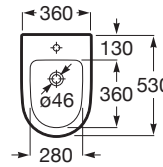

ONA

Bideu lipit de perete, din porelan(nu include capacul)

DIMENSIUNI

Lungime 360 mm
Lățime 530 mm
Înălțime 420 mm

CULORI ȘI FINISAJE

62 Matt White

PRE (FĂRĂ TVA) (FĂRĂ TVA)

1.043,00 LEI

SCHIȚE TEHNICE

CARACTERISTICI

Capacitate bideu (l): 6

Distanță între orificiile de admisie apă (mm): 80

Formă: Rotundă

Orificii pentru baterie: 1 Ventil de scurgere

Set de fixare: Inclus

Spate lipit de perete

Tip instalare: Pe pardoseală

WeightKG: 22

Înălțime orificiu admisie apă (mm): 180

COMPATIBIL CU

Capac din Supralit® pentru bideu

806E10..1

Capac din Supralit® pentru bideu, închidere lentă

806E12..1