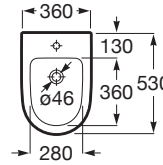

ONA

Bideu lipit de perete, din porelan(nu include capacul)

DIMENSIUNI

Lungime	360 mm
Lățime	530 mm
Înălțime	420 mm

CULORI ȘI FINISAJE

S0 Supraglaze

PRE (FĂRĂ TVA) (FĂRĂ TVA)

1.130,00 LEI

SCHIȚE TEHNICE

CARACTERISTICI

Capacitate bideu (l): 6

Distanță între orificiile de admisie apă (mm): 80

Formă: Rotundă

Orificii pentru baterie: 1 Ventil de scurgere

Set de fixare: Inclus

Spate lipit de perete

Tip instalare: Pe pardoseală

WeightKG: 22

Înălțime orificiu admisie apă (mm): 180

COMPATIBIL CU

Capac din Supralit® pentru bideu

806E10..1

Capac din Supralit® pentru bideu, închidere lentă

806E12..1