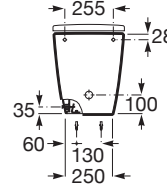

ONA

Bideu lipit de perete, din porelan(nu include capacul)

DIMENSIUNI

Lungime	360 mm
Lățime	530 mm
Înălțime	420 mm

CULORI ȘI FINISAJE

S0 Supraglaze

PRE (FĂRĂ TVA) (FĂRĂ TVA)

1.130,00 LEI

SCHIȚE TEHNICE

CARACTERISTICI

Capacitate bideu (l): 6

Distanță între orificiile de admisie apă (mm): 80

Formă: Rotundă

Orificii pentru baterie: 1 Ventil de scurgere

Set de fixare: Inclus

Spate lipit de perete

Tip instalare: Pe pardoseală

WeightKG: 22

Înălțime orificiu admisie apă (mm): 180

COMPATIBIL CU

Capac din Supralit® pentru bideu

806E10..1

Capac din Supralit® pentru bideu, închidere lentă

806E12..1