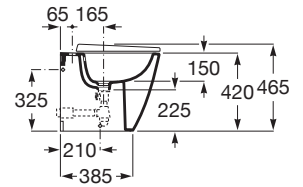

ONA

Bideu lipit de perete, din porelan(nu include capacul)

DIMENSIUNI

Lungime	360 mm
Lățime	530 mm
Înălțime	420 mm

CULORI ȘI FINISAJE

S0 Supraglaze

PRE (FĂRĂ TVA) (FĂRĂ TVA)

1.130,00 LEI

SCHIȚE TEHNICE

CARACTERISTICI

Capacitate bideu (l): 6

Distanță între orificiile de admisie apă (mm): 80

Formă: Rotundă

Orificii pentru baterie: 1 Ventil de scurgere

Set de fixare: Inclus

Spate lipit de perete

Tip instalare: Pe pardoseală

WeightKG: 22

Înălțime orificiu admisie apă (mm): 180

COMPATIBIL CU

Capac din Supralit® pentru bideu

806E10..1

Capac din Supralit® pentru bideu, închidere lentă

806E12..1