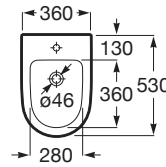

ONA

Bideu lipit de perete, din porelan(nu include capacul)

DIMENSIUNI

Lungime 360 mm
Lățime 530 mm
Înălțime 420 mm

CULORI ȘI FINISAJE

00 Gloss White

PRE (FĂRĂ TVA) (FĂRĂ TVA)

869,00 LEI

SCHIȚE TEHNICE

CARACTERISTICI

Capacitate bideu (l): 6

Distanță între orificiile de admisie apă (mm): 80

Formă: Rotundă

Orificii pentru baterie: 1 Ventil de scurgere

Set de fixare: Inclus

Spate lipit de perete

Tip instalare: Pe pardoseală

WeightKG: 22

Înălțime orificiu admisie apă (mm): 180

COMPATIBIL CU

Capac din Supralit® pentru bideu

806E10..1

Capac din Supralit® pentru bideu, închidere lentă

806E12..1