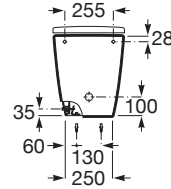

ONA

Bideu lipit de perete, din porelan(nu include capacul)

DIMENSIUNI

Lungime 360 mm
Lățime 530 mm
Înălțime 420 mm

CULORI ȘI FINISAJE

00 Gloss White

PRE (FĂRĂ TVA) (FĂRĂ TVA)

869,00 LEI

SCHIȚE TEHNICE

CARACTERISTICI

Capacitate bideu (l): 6

Distanță între orificiile de admisie apă (mm): 80

Formă: Rotundă

Orificii pentru baterie: 1 Ventil de scurgere

Set de fixare: Inclus

Spate lipit de perete

Tip instalare: Pe pardoseală

WeightKG: 22

Înălțime orificiu admisie apă (mm): 180

COMPATIBIL CU

Capac din Supralit® pentru bideu

806E10..1

Capac din Supralit® pentru bideu, închidere lentă

806E12..1