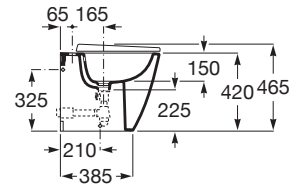

ONA

Bideu lipit de perete, din porelan(nu include capacul)

DIMENSIUNI

Lungime 360 mm
Lățime 530 mm
Înălțime 420 mm

CULORI ȘI FINISAJE

00 Gloss White

PRE (FĂRĂ TVA) (FĂRĂ TVA)

869,00 LEI

SCHIȚE TEHNICE

CARACTERISTICI

Capacitate bideu (l): 6

Distanță între orificiile de admisie apă (mm): 80

Formă: Rotundă

Orificii pentru baterie: 1 Ventil de scurgere

Set de fixare: Inclus

Spate lipit de perete

Tip instalare: Pe pardoseală

WeightKG: 22

Înălțime orificiu admisie apă (mm): 180

COMPATIBIL CU

Capac din Supralit® pentru bideu

806E10..1

Capac din Supralit® pentru bideu, închidere lentă

806E12..1