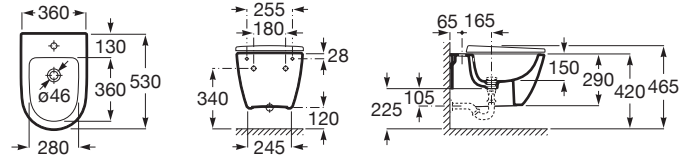

ONA

Bideu suspendat din porelan, prinderi ascunse(nu include capacul)

DIMENSIUNI

Lungime 360 mm
Lățime 530 mm
Înălțime 290 mm

CULORI ȘI FINISAJE

S0 Supraglaze

PRE (FĂRĂ TVA) (FĂRĂ TVA)

1.154,00 LEI

SCHIȚE TEHNICE

CARACTERISTICI

Capacitate bideu (l): 6

Distanță între orificiile de admisie apă (mm): 130

Formă: Rotundă

Orificii pentru baterie: 1 Ventil de scurgere

Set de fixare: Inclus

Tip instalare: Suspendat

WeightKG: 19

Înălțime orificiu admisie apă (mm): 120

COMPATIBIL CU

Capac din Supralit® pentru
bideu

806E10..1

Capac din Supralit® pentru
bideu, închidere lentă

806E12..1

Ona