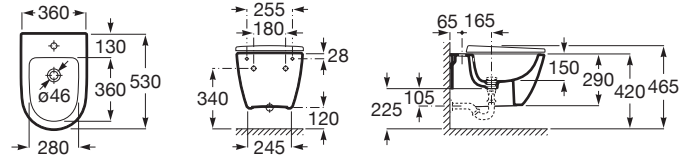

ONA

Bideu suspendat din porelan, prinderi ascunse (nu include capacul)

DIMENSIUNI

Lungime 360 mm
Lățime 530 mm
Înălțime 290 mm

CULORI ȘI FINISAJE

62 Matt White

PRE (FĂRĂ TVA) (FĂRĂ TVA)

1.051,00 LEI

SCHIȚE TEHNICE

CARACTERISTICI

Capacitate bideu (l): 6

Distanță între orificiile de admisie apă (mm): 130

Formă: Rotundă

Orificii pentru baterie: 1 Ventil de scurgere

Set de fixare: Inclus

Tip instalare: Suspendat

WeightKG: 19

Înălțime orificiu admisie apă (mm): 120

COMPATIBIL CU

Capac din Supralit® pentru
bideu

806E10..1

Capac din Supralit® pentru
bideu, închidere lentă

806E12..1

Ona