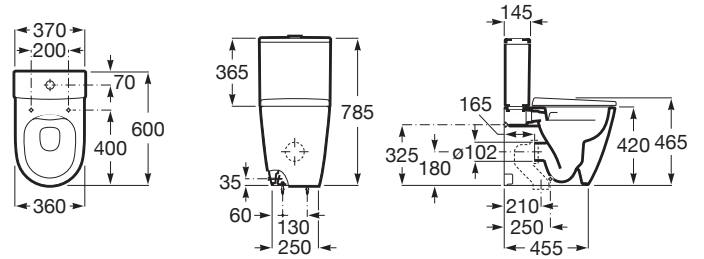

## Rezervor WC cu mecanism cu dublă acionare 4,5/3 L, admisie laterală

### DIMENSIUNI

Lungime	370 mm
Lățime	145 mm
Înălțime	365 mm

### SCHIȚE TEHNICE

### CARACTERISTICI

Poziție admisie apă: Lateral dreapta, Lateral stânga

Tip evacuare

Tip evacuare: Evacuare dublă 3/4,5 litri