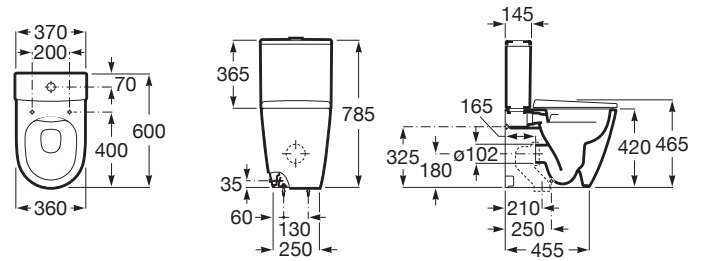

ONA

Rezervor WC cu mecanism cu dublă acionare
4,5/3 L, admisie laterală

DIMENSIUNI

Lungime	370 mm
Lățime	145 mm
Înălțime	365 mm

CULORI ȘI FINISAJE

S0 Supraglaze

PRE (FĂRĂ TVA) (FĂRĂ TVA)

900,00 LEI

SCHIȚE TEHNICE

CARACTERISTICI

Poziție admisie apă: Lateral dreapta, Lateral stânga

Tip evacuare

Tip evacuare: Evacuare dublă 3/4,5 litri

COMPATIBIL CU

Vas WC Rimless, lipit de perete, cu evacuare dublă

342688..0