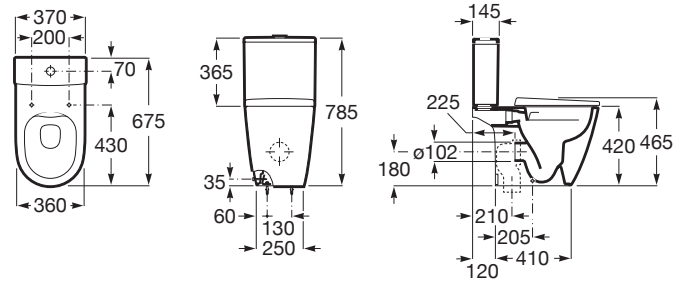

ONA

Rezervor WC cu mecanism cu dublă acionare 4,5/3 L, admisie inferioară

DIMENSIUNI

Lungime	370 mm
Lățime	145 mm
Înălțime	365 mm

CULORI ȘI FINISAJE

62 Matt White

PRE (FĂRĂ TVA) (FĂRĂ TVA)

774,00 LEI

SCHIȚE TEHNICE

CARACTERISTICI

Poziție admisie apă: Stânga jos

Tip evacuare

Tip evacuare: Evacuare dublă 3/4,5 litri

COMPATIBIL CU

Vas WC Rimless, lipit de perete, cu evacuare dublă

342688..0

Vas WC Rimless cu evacuare dublă

342687..0

Ona

Simplă ca natura. Ona aduce un omagiu diverselor forme ale naturii din Marea Mediterană. Este funcțională fără a părea niciodată rece, cu o estetică clară care urmărește căldura inerentă a mediului natural, concepută pentru cei care se bucură de puterea peisajelor liniite.