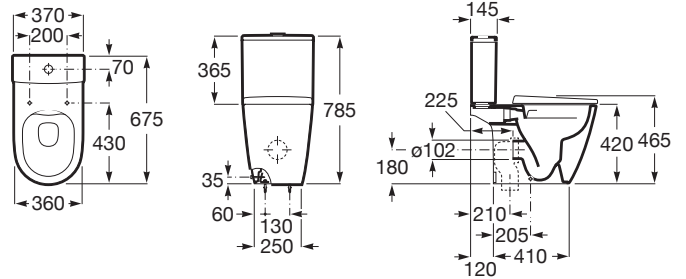

ONA

Rezervor WC cu mecanism cu dublă acionare
4,5/3 L, admisie inferioară

DIMENSIUNI

Lungime	370 mm
Lățime	145 mm
Înălțime	365 mm

CULORI ȘI FINISAJE

00 Gloss White

PRE (FĂRĂ TVA) (FĂRĂ TVA)

645,00 LEI

SCHIȚE TEHNICE

CARACTERISTICI

Poziție admisie apă: Stânga jos

Tip evacuare

Tip evacuare: Evacuare dublă 3/4,5 litri

COMPATIBIL CU

Vas WC Rimless, lipit de perete, cu evacuare dublă

342688..0

Vas WC Rimless cu evacuare dublă

342687..0

Ona

Simplă ca natura. Ona aduce un omagiu diverselor forme ale naturii din Marea Mediterană. Este funcțională fără a părea niciodată rece, cu o estetică clară care urmărește căldura inerentă a mediului natural, concepută pentru cei care se bucură de puterea peisajelor liniite.