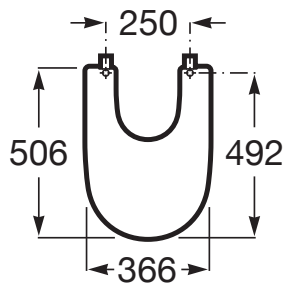

ONA

Capac din Supralit® pentru bideu

PRE (FĂRĂ TVA) (FĂRĂ TVA)

337,00 LEI

SCHIȚE TEHNICE

CARACTERISTICI

Adecvat pentru: Bideu

EasyFix

Formă: Rotundă

Material balamale: Oțel inoxidabil

Supralit®

EasyClean®

Material antibacterian

COMPATIBIL CU

Bideu lipit de perete, din poredan(nu include capacul)

357687..0