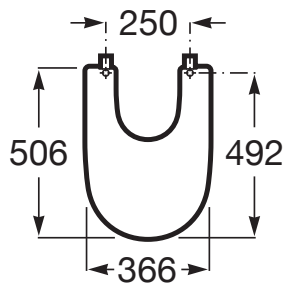

ONA

Capac din Supralit® pentru bideu

PRE (FĂRĂ TVA) (FĂRĂ TVA)

404,00 LEI

SCHIȚE TEHNICE

CARACTERISTICI

Adecvat pentru: Bideu

EasyFix

Formă: Rotundă

Material balamale: Oțel inoxidabil

Supralit®

EasyClean®

Material antibacterian

COMPATIBIL CU

Bideu lipit de perete, din poredan(nu include capacul)

357687..0