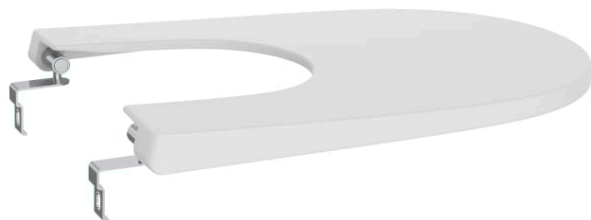

ONA

Capac din Supralit® pentru bideu

PRE (FĂRĂ TVA) (FĂRĂ TVA)

404,00 LEI

SCHIȚE TEHNICE

CARACTERISTICI

Adecvat pentru: Bideu

EasyFix

Formă: Rotundă

Material balamale: Oțel inoxidabil

Supralit®

EasyClean®

Material antibacterian

COMPATIBIL CU

Bideu lipit de perete, din poredan(nu include capacul)

357687..0

Bideu suspendat din poredan, prinderi ascunse(nu include capacul)

357685..0

Ona

Simplă ca natura. Ona aduce un omagiu diverselor forme ale naturii din Marea Mediterană. Este funcțională fără a părea niciodată rece, cu o estetică clară care urmărește căldura inerentă a mediului natural, concepută pentru cei care se bucură de puterea peisajelor linite.