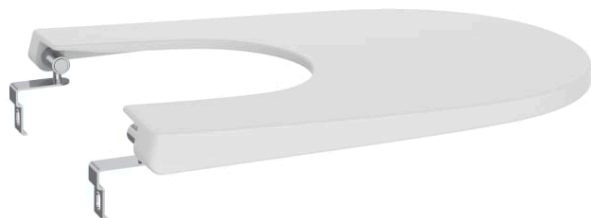

ONA

Capac din Supralit® pentru bideu, închidere lentă

PRE (FĂRĂ TVA) (FĂRĂ TVA)

675,00 LEI

SCHIȚE TEHNICE

CARACTERISTICI

Adecvat pentru: Bideu

EasyFix

Formă: Rotundă

Material balamale: Oțel inoxidabil

QuickRelease

Supralit®

EasyClean®

Material antibacterian

Sistem SoftClose®

COMPATIBIL CU

Bideu lipit de perete, din  
porelan(nu include capacul)

357687..0

Bideu suspendat din  
porelan, prinderi  
ascunse(nu include  
capacul)

357685..0

## Ona

Simplă ca natura. Ona aduce un omagiu diverselor forme ale naturii din Marea Mediterană. Este funcțională fără a părea niciodată rece, cu o estetică clară care urmărește căldura inerentă a mediului natural, concepută pentru cei care se bucură de puterea peisajelor liniite.