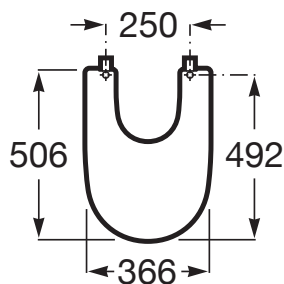

ONA

Capac din Supralit® pentru bideu, închidere lentă

PRE (FĂRĂ TVA) (FĂRĂ TVA)

675,00 LEI

SCHIȚE TEHNICE

CARACTERISTICI

Adecvat pentru: Bideu

EasyFix