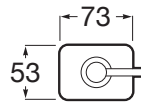

ONA

Recipient pentru săpun, poziionat pe blat

DIMENSIUNI

Lungime	73 mm
Lățime	53 mm
Înălțime	182 mm

CULORI ȘI FINISAJE

C6 Matt white

PRE (FĂRĂ TVA) (FĂRĂ TVA)

112,00 LEI

SCHIȚE TEHNICE

CARACTERISTICI

Capacitate (l): 0,2

Finisaj: Mat

Material: Plastic

Tip instalare: În blat

Ona

Simplă ca natura. Ona aduce un omagiu diverselor forme ale naturii din Marea Mediterană. Este funcțională fără a părea niciodată rece, cu o estetică clară care urmărește căldura inerentă a mediului natural, concepută pentru cei care se bucură de puterea peisajelor liniite.