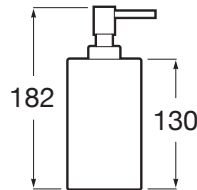

ONA

Recipient pentru săpun, poziionat pe blat

DIMENSIUNI

Lungime	73 mm
Lățime	53 mm
Înălțime	182 mm

CULORI ȘI FINISAJE

C6 Matt white

PRE (FĂRĂ TVA) (FĂRĂ TVA)

112,00 LEI

SCHIȚE TEHNICE

CARACTERISTICI

Capacitate (l): 0,2

Finisaj: Mat

Material: Plastic

Tip instalare: În blat

Ona

Simplă ca natura. Ona aduce un omagiu diverselor forme ale naturii din Marea Mediterană. Este funcțională fără a părea niciodată rece, cu o estetică clară care urmărește căldura inerentă a mediului natural, concepută pentru cei care se bucură de puterea peisajelor liniite.