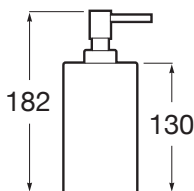

SCHIȚE TEHNICE