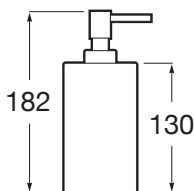

CARACTERISTICI

Capacitate (l): 0,2

Finisaj: Mat

Material: Plastic

Tip instalare: În blat

ONA

Recipient pentru săpun, poziionat pe blat

DIMENSIUNI

Lungime 73 mm
Lățime 53 mm
Înălțime 182 mm

CULORI ȘI FINISAJE

C8 Sand

PRE (FĂRĂ TVA) (FĂRĂ TVA)

112,00 LEI

SCHIȚE TEHNICE

Ona

Simplă ca natura. Ona aduce un omagiu diverselor forme ale naturii din Marea Mediterană. Este funcțională fără a părea niciodată rece, cu o estetică clară care urmărește căldura inerentă a mediului natural, concepută pentru cei care se bucură de puterea peisajelor liniite.