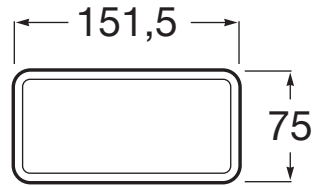

## DIMENSIUNI

Lungime 75 mm  
Lățime 151 mm  
Înălțime 30 mm

## SCHIȚE TEHNICE