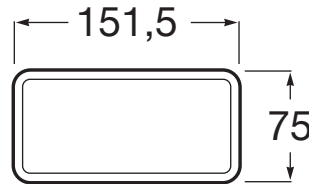

SCHIȚE TEHNICE

CARACTERISTICI

Finisaj: Mat

Material: Plastic

Tip instalare: În blat