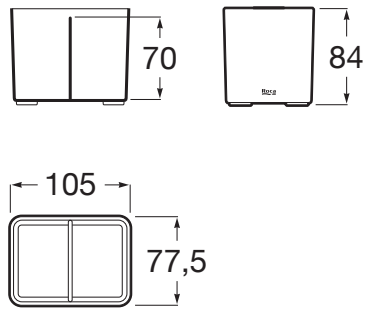

ONA

Pahar poziionat pe blat

DIMENSIUNI

Lungime 105 mm
Lățime 78 mm
Înălțime 84 mm

CULORI ȘI FINISAJE

C6 Matt white

PRE (FĂRĂ TVA) (FĂRĂ TVA)

47,00 LEI

SCHIȚE TEHNICE

CARACTERISTICI

Finisaj: Mat

Material: Plastic

Tip instalare: În blat

COMPATIBIL CU

Tăviă accesorii de baie (compatibilă cu lavoarele cu poliă i lăimea minimă de 460 mm)

817670..0