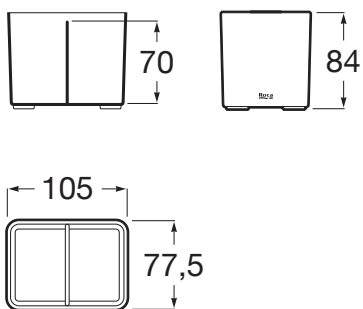

ONA

Pahar poziionat pe blat

DIMENSIUNI

Lungime 105 mm
Lățime 78 mm
Înălțime 84 mm

CULORI ȘI FINISAJE

C7 Highland Green

PRE (FĂRĂ TVA) (FĂRĂ TVA)

47,00 LEI

SCHIȚE TEHNICE

CARACTERISTICI

Finisaj: Mat

Material: Plastic

Tip instalare: În blat

COMPATIBIL CU

Tăviă accesorii de baie (compatibilă cu lavoarele cu poliă i lăimea minimă de 460 mm)

817670..0