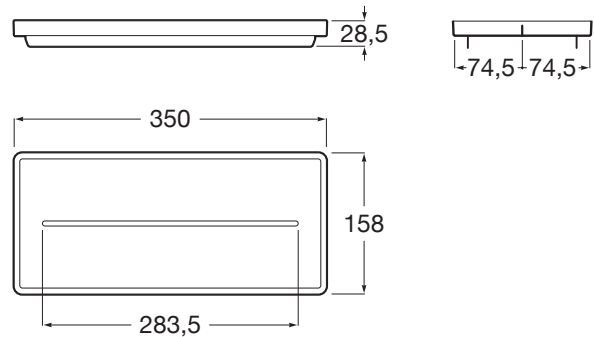

ONA

Tăviă accesorii de baie (compatibilă cu lavoarele cu poliă i lăimea minimă de 460 mm)

DIMENSIUNI

Lungime 350 mm
Lăţime 158 mm
Înălţime 29 mm

CULORI ŞI FINISAJE

C8 Sand

PRE (FĂRĂ TVA) (FĂRĂ TVA)

65,00 LEI

SCHIŢE TEHNICE

CARACTERISTICI

Finisaj: Mat

Material: Plastic

Tip instalare: În blat

COMPATIBIL CU

Lavoar suspendat sau pentru corp mobilier FINECERAMIC®, poliă stânga

327688..0

Lavoar suspendat sau pentru corp mobilier FINECERAMIC®, poliă dreapta

327689..0

Lavoar suspendat Fineceramic®, 650 mm

327687..0

Lavoar suspendat sau pentru corp mobilier FINECERAMIC®

327686..0

Lavoar suspendat Fineceramic®, 550 mm