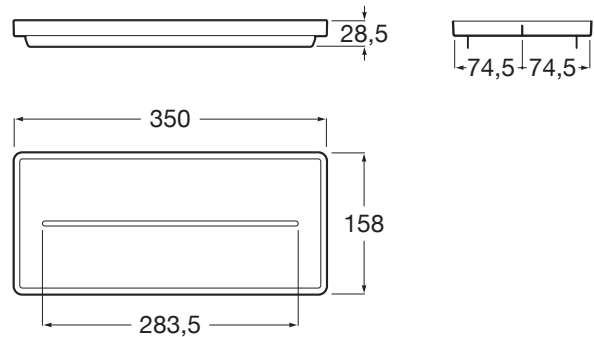

ONA

Tăviă accesorii de baie (compatibilă cu lavoarele cu poliă i lăimea minimă de 460 mm)

DIMENSIUNI

Lungime 350 mm
Lăţime 158 mm
Înălţime 29 mm

CULORI ŞI FINISAJE

C6 Matt white

PRE (FĂRĂ TVA) (FĂRĂ TVA)

65,00 LEI

SCHIŢE TEHNICE

CARACTERISTICI

Finisaj: Mat

Material: Plastic

Tip instalare: În blat

COMPATIBIL CU

Lavoar suspendat sau pentru corp mobilier FINECERAMIC®, poliă stânga

327688..0

Lavoar suspendat sau pentru corp mobilier FINECERAMIC®, poliă dreapta

327689..0

Lavoar suspendat Fineceramic®, 650 mm

327687..0

Lavoar suspendat sau pentru corp mobilier FINECERAMIC®

327686..0

Lavoar suspendat Fineceramic®, 550 mm