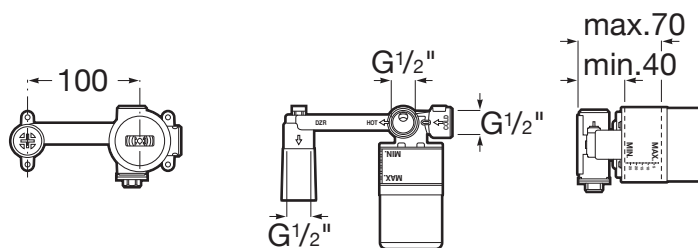

## Corp încastrat pentru baterie lavoar

PRE (FĂRĂ TVA) (FĂRĂ TVA)

289,00 LEI

SCHIȚE TEHNICE

### CARACTERISTICI

Economie de apă și de energie

Filet racord apă: 1/2"

Locație de aplicare: Lavoar

Mounting type: Încastrat

Tip mixer: Cu monocomandă

Evershine

## COMPATIBIL CU

Baterie lavoar încastrată.  
Se comandă împreună cu  
boxul universal A5E3501..0.

5A359E..0