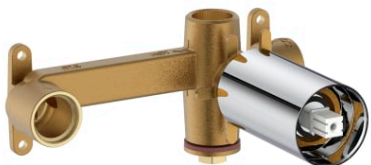

## Corp încastrat pentru baterie lavoar

PRE (FĂRĂ TVA) (FĂRĂ TVA)

289,00 LEI

SCHIȚE TEHNICE

### CARACTERISTICI

Economie de apă și de energie

Filet racord apă: 1/2"

Locație de aplicare: Lavoar

Mounting type: Încastrat

Tip mixer: Cu monocomandă

Evershine