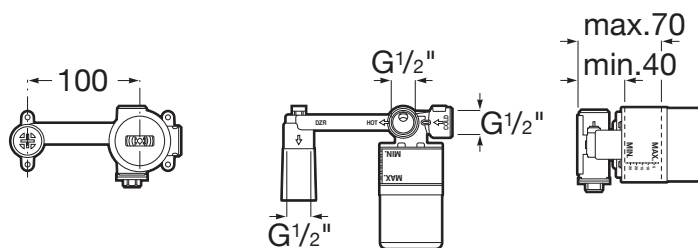

ONA

Corp încastrat pentru baterie lavoar

PRE (FĂRĂ TVA) (FĂRĂ TVA)

405,00 LEI

SCHIȚE TEHNICE

CARACTERISTICI

Economie de apă și de energie

Filet racord apă: 1/2"

Locație de aplicare: Lavoar

Mounting type: Încastrat

Tip mixer: Cu monocomandă

Evershine

COMPATIBIL CU

Baterie lavoar încastrată.
Se comandă împreună cu
boxul universal A5E3501..0.

5A359E..0

Ona