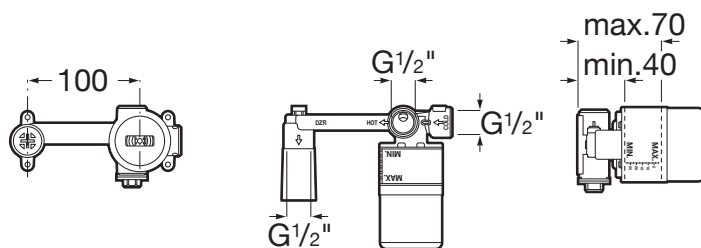

ONA

Corp încastrat pentru baterie lavoar

PRE (FĂRĂ TVA) (FĂRĂ TVA)

434,00 LEI

SCHIȚE TEHNICE

CARACTERISTICI

Economie de apă și de energie

Filet racord apă: 1/2"

Locație de aplicare: Lavoar

Mounting type: Încastrat

Tip mixer: Cu monocomandă

Evershine

COMPATIBIL CU

Baterie lavoar încastrată.
Se comandă împreună cu
boxul universal A5E3501..0.

5A359E..0

Ona