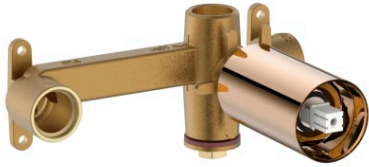

ONA

Corp încastrat pentru baterie lavoar

PRE (FĂRĂ TVA) (FĂRĂ TVA)

434,00 LEI

SCHIȚE TEHNICE

CARACTERISTICI

Economie de apă și de energie

Filet racord apă: 1/2"

Locație de aplicare: Lavoar

Mounting type: Încastrat

Tip mixer: Cu monocomandă

Evershine

COMPATIBIL CU

Baterie lavoar încastrată.
Se comandă împreună cu
boxul universal A5E3501..0.

5A359E..0

Ona