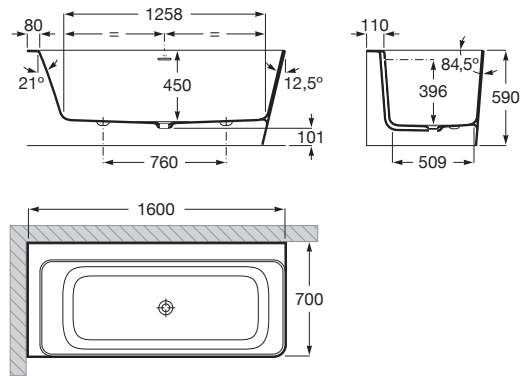

ONA

Cadă de baie asimetrică din Stonex®, cu panouri, instalare pe stânga. Include sifon cu ventil click-clack și preaplin integrat.

DIMENSIUNI

Lungime 1600 mm  
Lățime 700 mm  
Înălțime 590 mm

CULORI ȘI FINISAJE

00 White

PRE (FĂRĂ TVA) (FĂRĂ TVA)

11.600,00 LEI

CARACTERISTICI

- Capacitate apă (l): 263
- Capacitate persoane: 2
- Diametru scurgere (mm): 52
- Formă: Asimetrică de colț
- Lungime interioară (mm): 1258
- Lățime interioară (mm): 509
- Material: STONEX®
- Scurgere: Inclus
- Tip antialunecare: Încorporat
- Tip instalare: CU panou L în stânga
- Înălțime interioară (mm): 450

SCHIȚE TEHNICE

Bază de rezistență la alunecare (antialunecare)